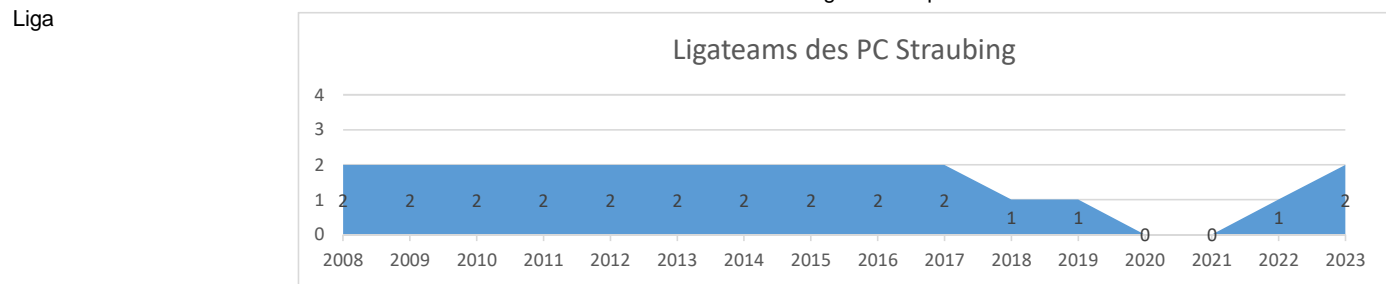

OSTBAYERISCHE PETANQUE CLUBS - 40 Jahre Vereinsgeschichte

PETANQUE CLUB STRAUBING 2007 e.V.

Aktuelle Homepage www.Petanque-Club-Straubing.de
 Gründungsjahr BF 02.08.2007 Mitglied im Bayerischen Pétanque Verband seit: August 2007

Liga-Erfolge
 2013 gelingt die Meisterschaft in der Bezirksoberliga Ostbayern. Damit verbunden ist auch der Aufstieg in die Landesliga SÜD. 2014 erfolgt der Wiederabstieg aus der Landesliga. 2021 konnte Straubing kein Ligateam stellen. Da Ende 2022 Furth im Wald und Tegernheim auf einen Start in der Landesliga SÜD verzichteten, stieg Straubing als Dritter der Bezirksoberliga Ostbayern in die Landesliga SÜD auf.